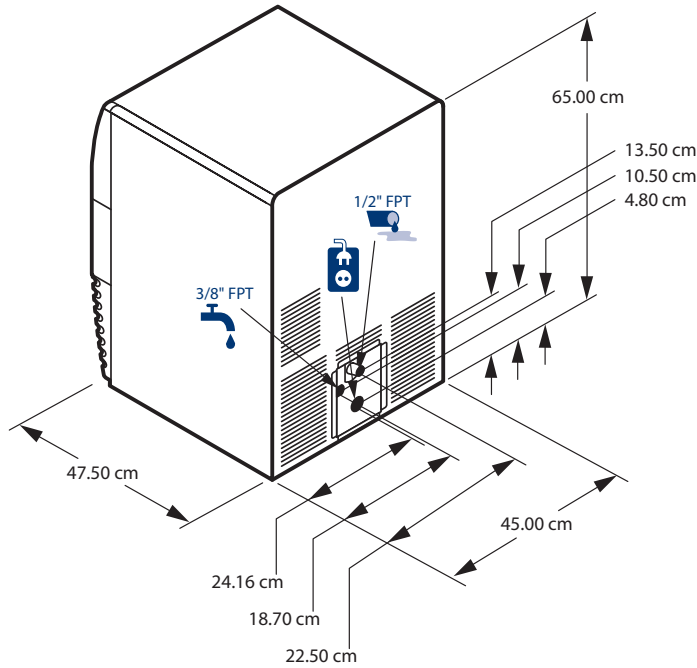

Levelers

Levelers standard.

Adjustable legs (from 101-152mm) available with optional leg kit K-00345.

Ice Shape

Manitowoc Deutschland GmbH
 Auf der Weih 11
 35745 Herborn
 Germany
 Tel: 0 27 72 - 5805 0
 Fax: 0 27 72 - 5805 70
 E-mail: info@manitowoc-de.com
www.manitowoc-de.com

UG-30

Bin capacity = 10 kg

Minimum		Maximum
10°C		43°C
10°C		32°C
20psi 140 kPa		80psi 550 kPa
2.8 2.5	A	
		15 Amps

°C	10	21	32		
10	30	24.9	19.8	kg	
21	31	28.9	26.8	kg	
32	27.5	25.3	24.2	kg	
38	25.6	22.9	20.2	kg	
43	18	17	16	kg	